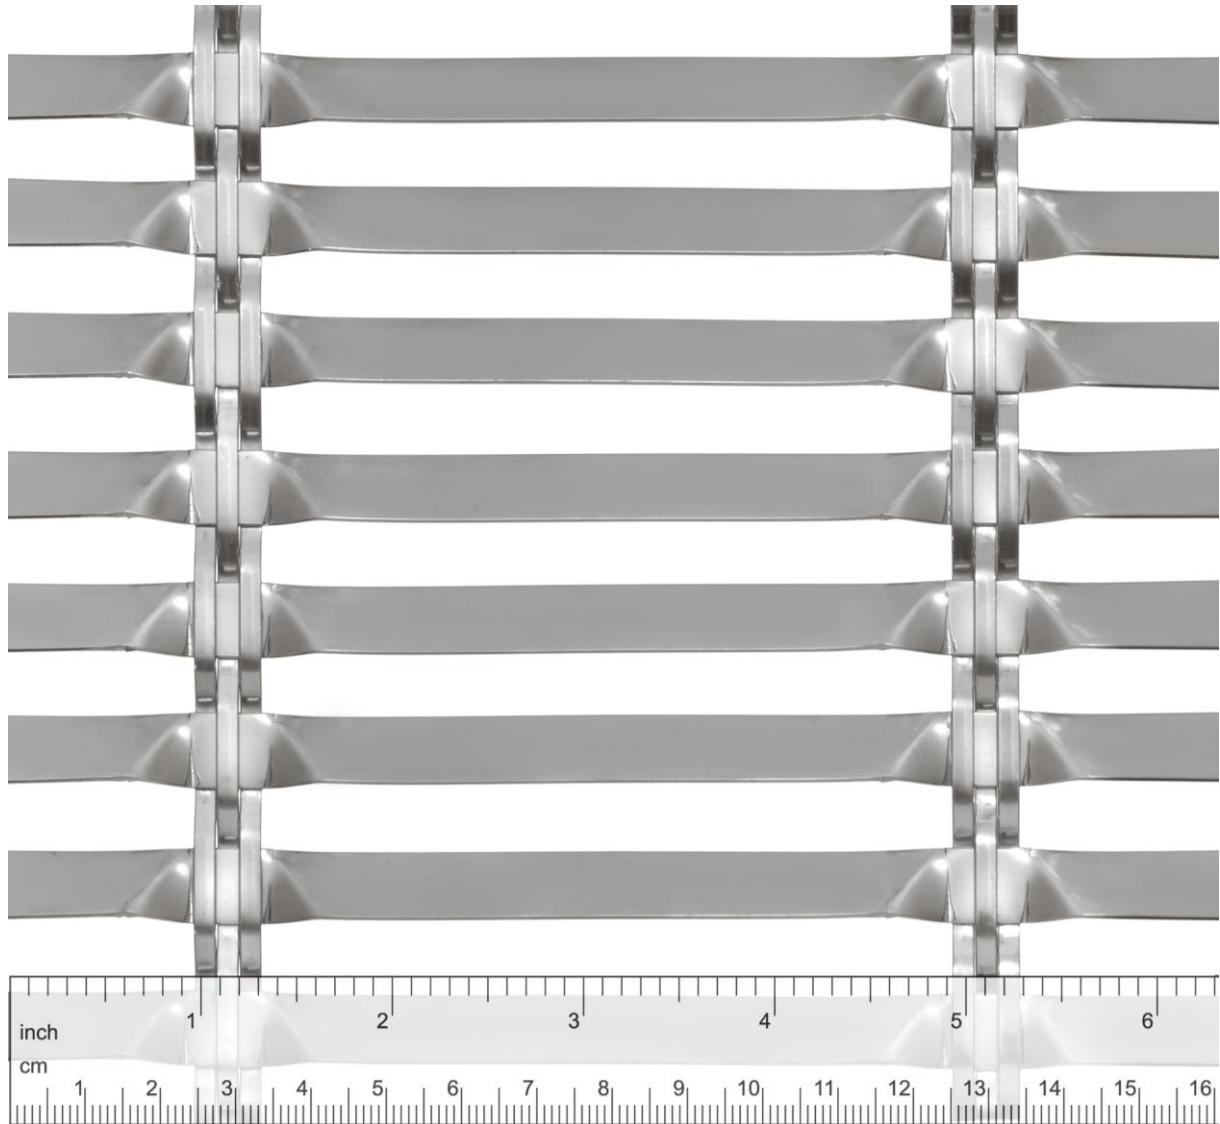

HAYER & BOECKER

DIE DRAHTWEBER

LARGO-TWIST 2045

Offene Fläche
Open Area
Surface ouvert
Superficie abierta

~ 38%

Gewicht
Weight
Poids
Peso

~ 5,5 kg/m²

Max. Breite
Max. Width
Largeur max.
Ancho maximo

3,0 m