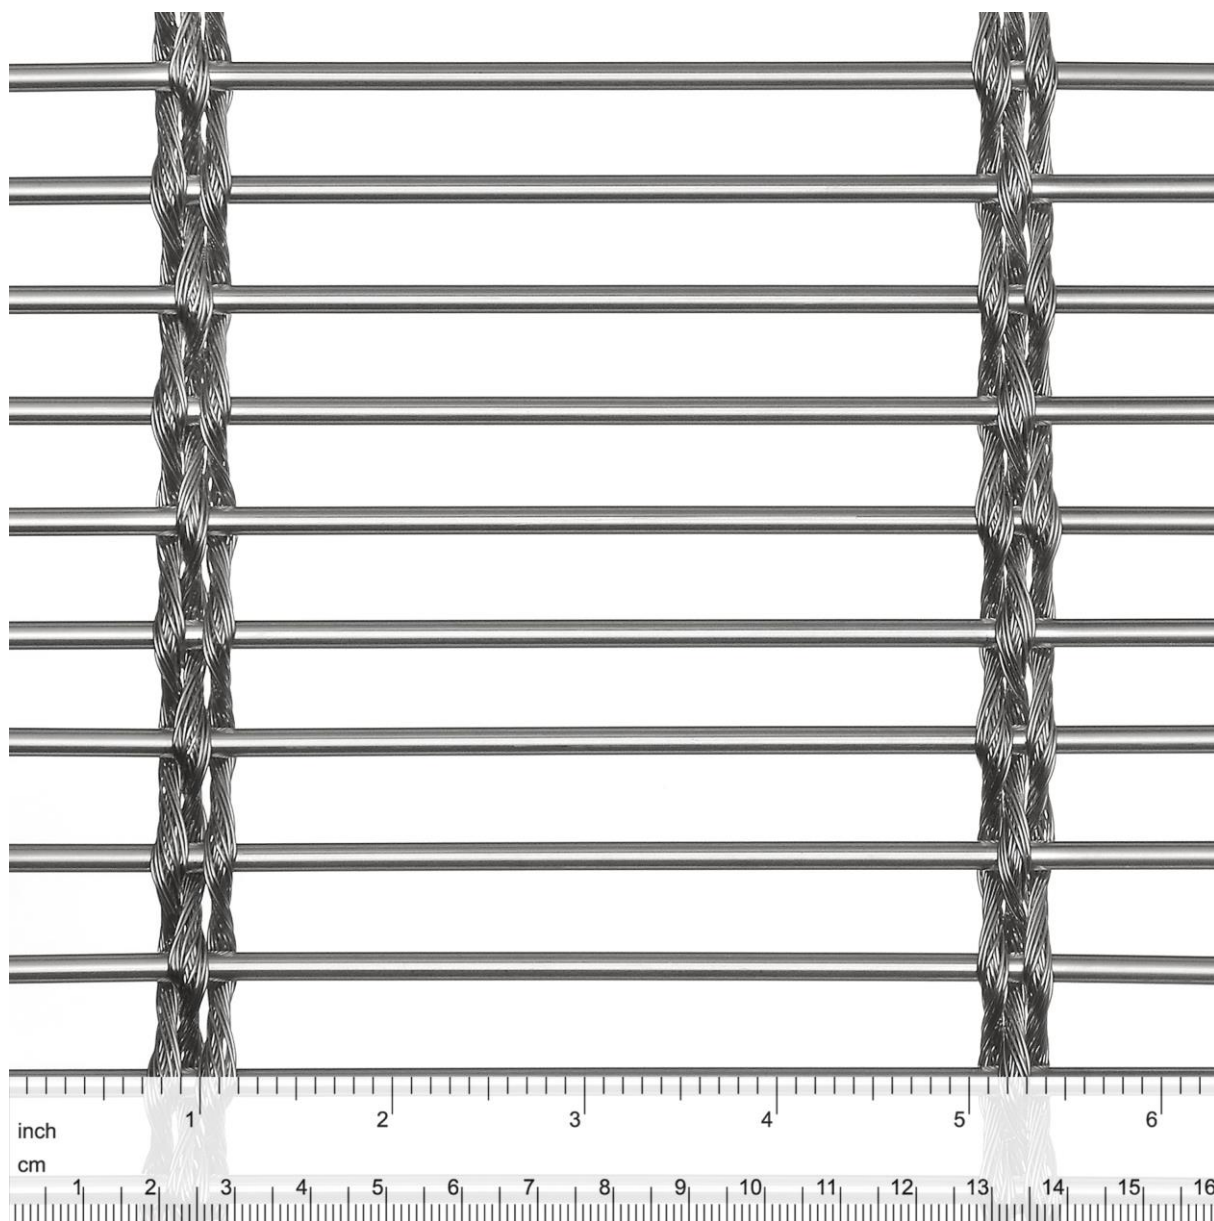

## **MULTI-BARRETTE 8301**

Offene Fläche  
Open Area  
Surface ouverte  
Superficie abierta

~ 66%

Gewicht  
Weight  
Poids  
Peso

~ 8,2 kg/m<sup>2</sup>

Max. Breite  
Max. Width  
Largeur max.  
Ancho maximo