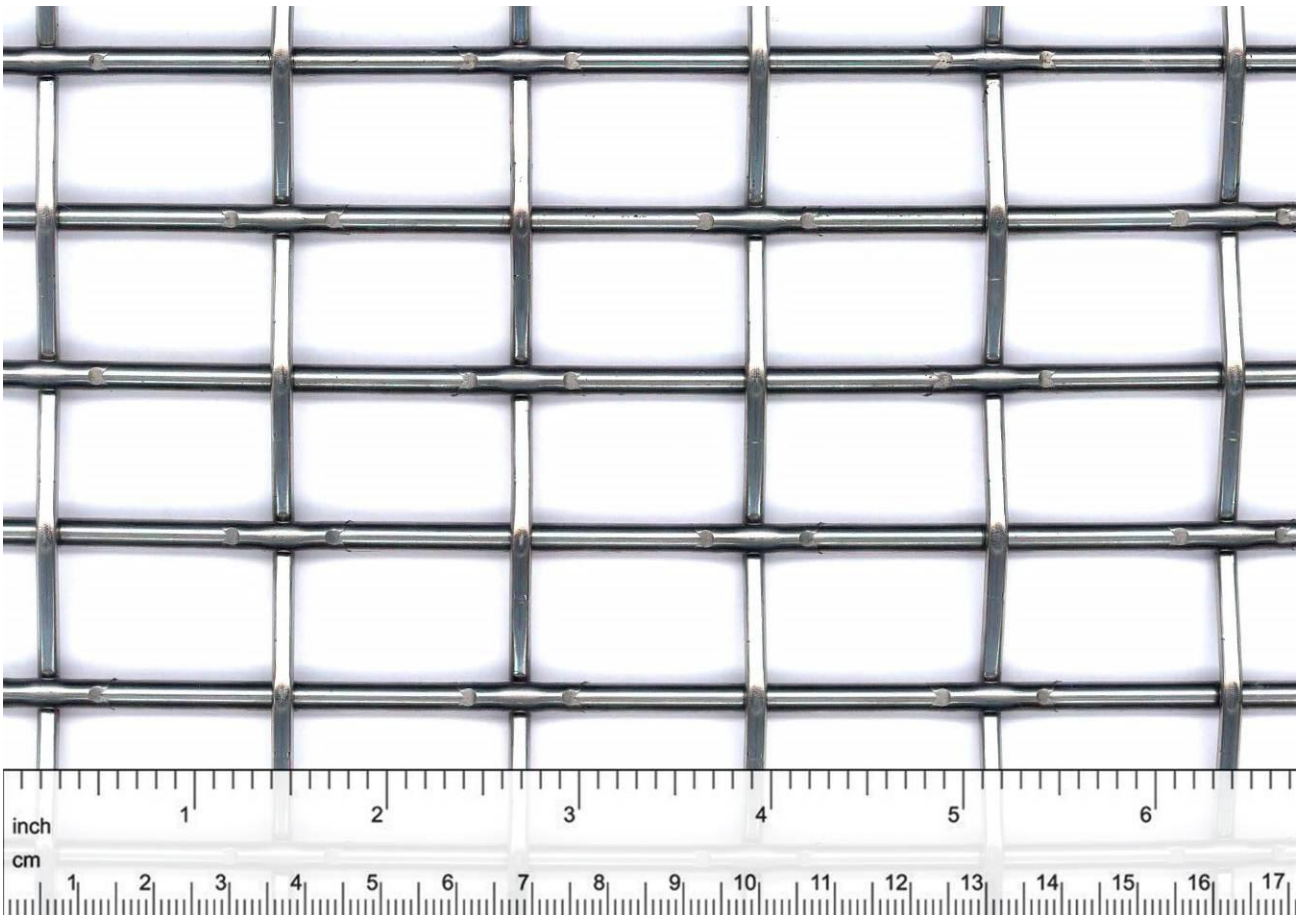

## **EGLA-MONO 4961**

Offene Fläche  
Open Area  
Surface ouvert ~ 73%  
Superficie  
abierta

Gewicht  
Weight  
Poids ~ 6,7 kg/m<sup>2</sup>  
Peso

Max. Breite  
Max. Width  
Largeur max. 3,0 m  
Ancho  
maximo