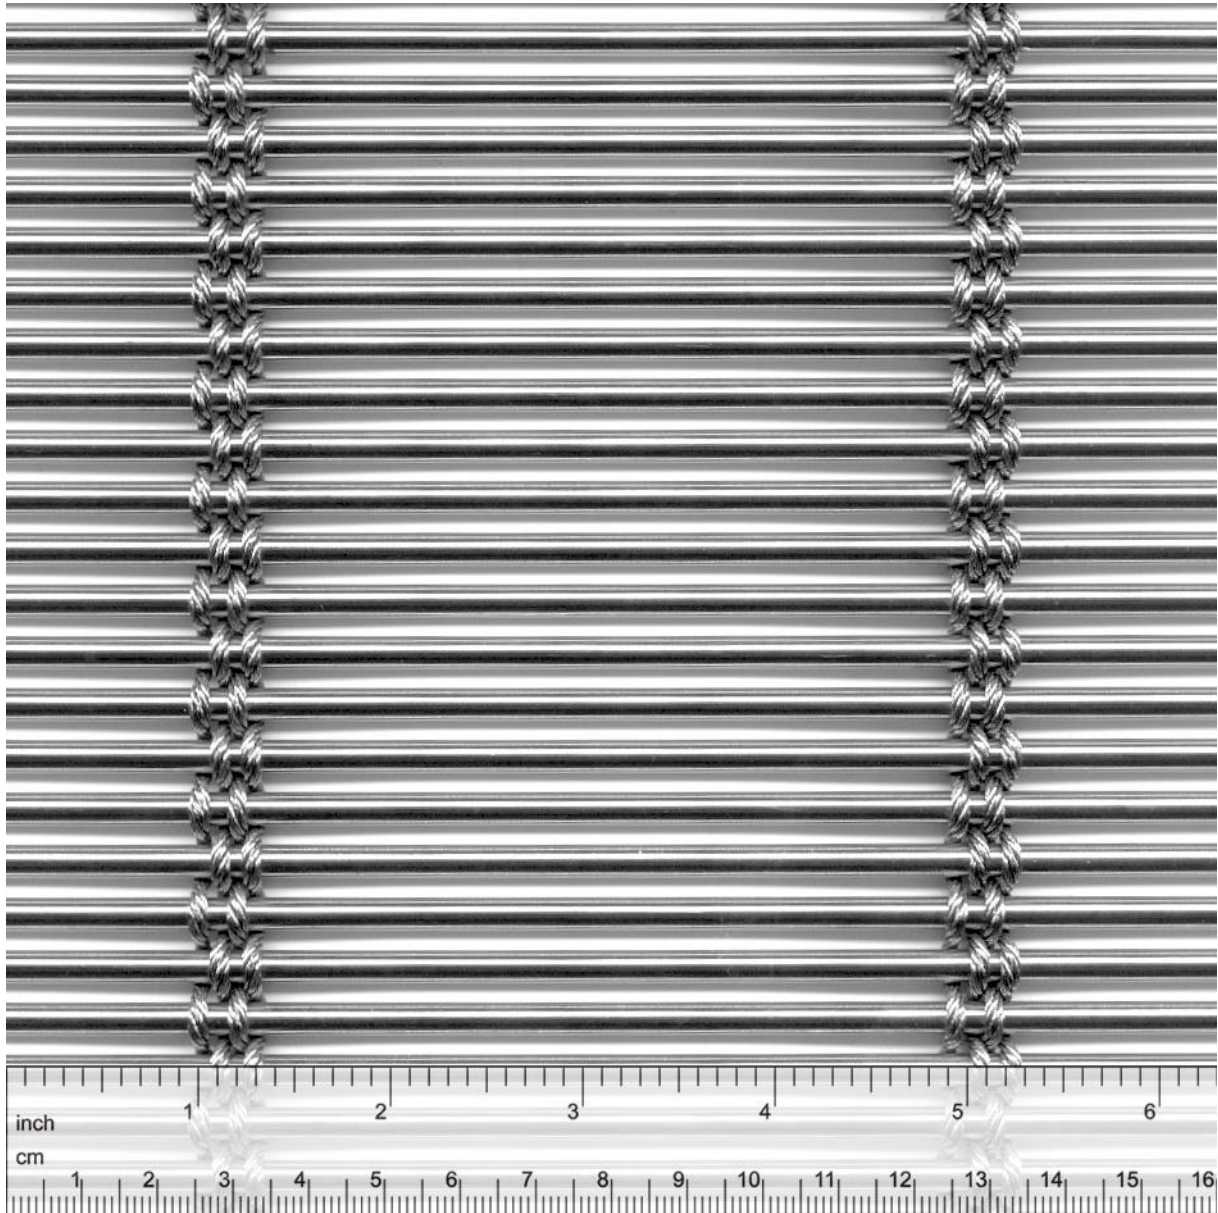

## **MULTI-BARRETTE 8134**

Offene Fläche  
Open Area  
Surface ouverte  
Superficie abierta

~ 33%

Gewicht  
Weight  
Poids  
Peso

~ 21,0 kg/m<sup>2</sup>

Max. Breite  
Max. Width  
Largeur max.  
Ancho maximo