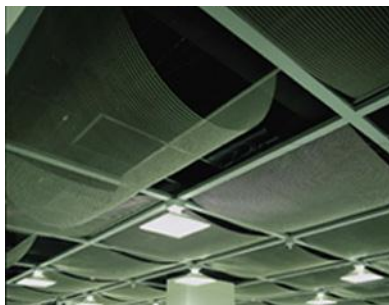

## **Flughafen Düsseldorf**

Architekt:  
Architect: J.S.K. Architekten,  
Architecte: Frankfurt  
Arquitecto:

Gewebe:  
Specification: DOKAWELL-MONO 8965  
Toile:  
Tejido:

Anwendung: Decke  
Application: Ceiling  
Application: Plafonds  
Aplicación: Techo