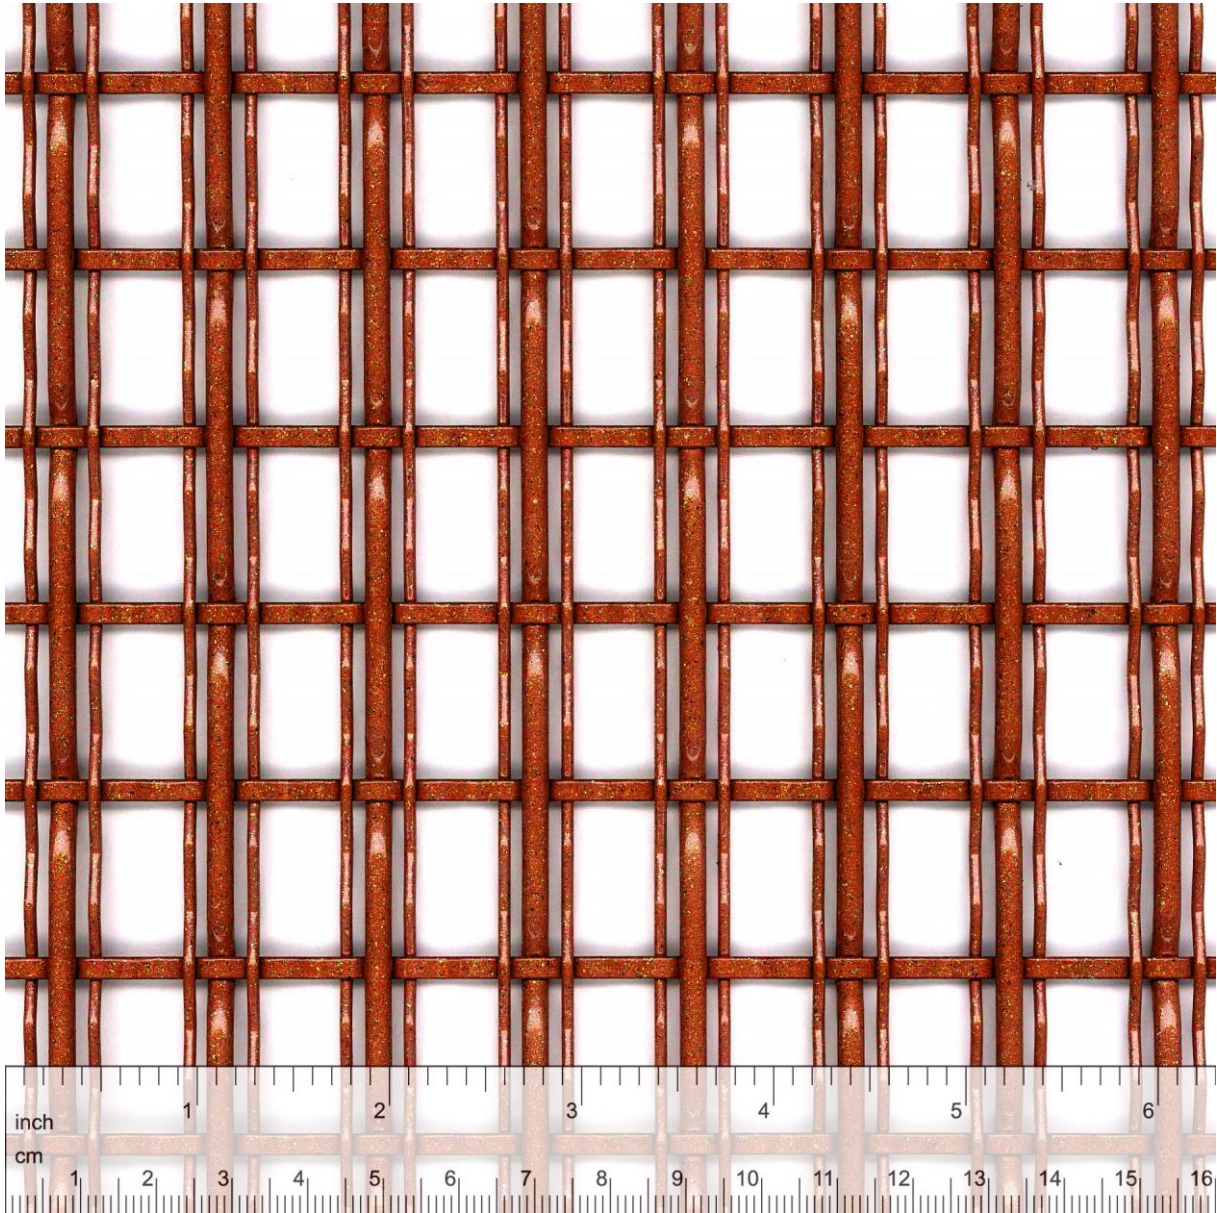

## **EGLA-LARGO 4337**

painting in Zolatone

Offene Fläche  
Open Area  
Surface ouvert  
Superficie abierta

~ 60 %

Gewicht  
Weight  
Poids  
Peso

~ 6,25 kg/m<sup>2</sup>

Max. Breite  
Max. Width  
Largeur max.  
Ancho maximo